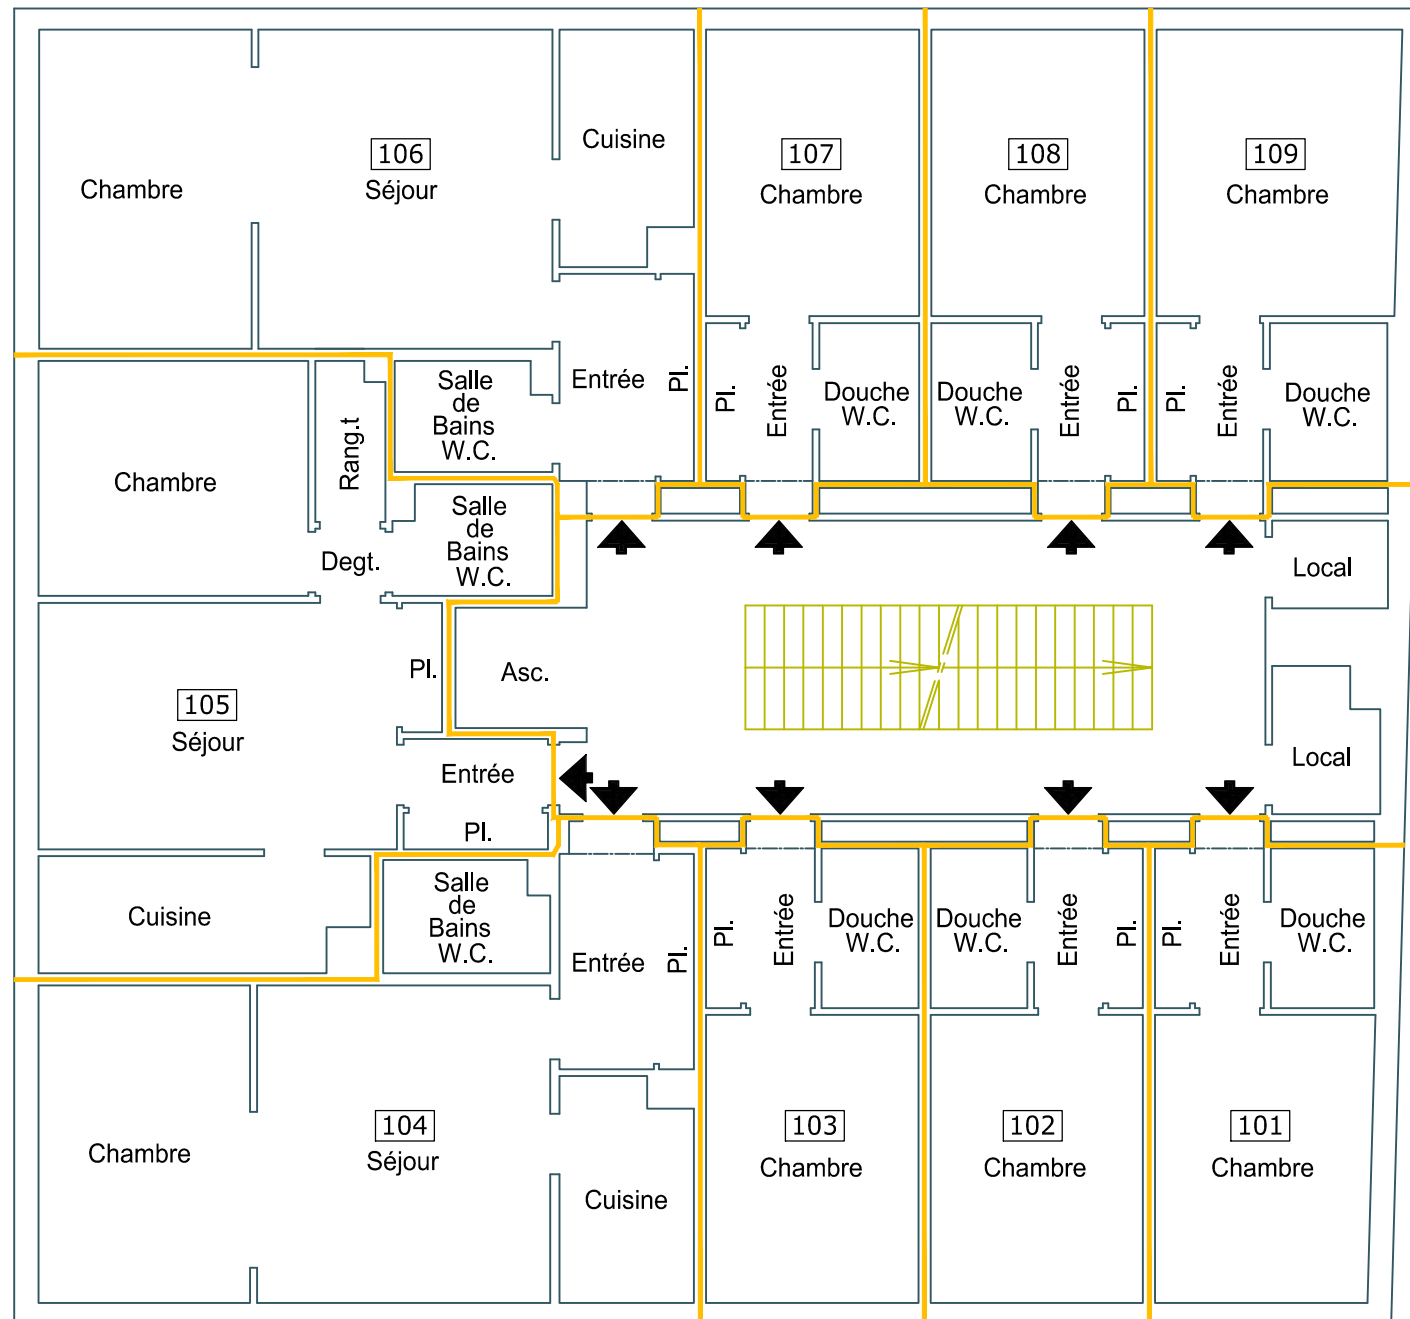

Ville de METZ

4, rue Saint Jean

# Croquis de Surfaces

Tech. :	T.K.	Dess. :	T.K.		
Date :	Déc. 2013	Dossier :	13-836	ECHELLE :	1/100
					rep : esquisse

**CABINET MELEY - STROZYNA Géomètres Experts**

B.P. 30129 - 57951 - MONTIGNY LES METZ Cedex